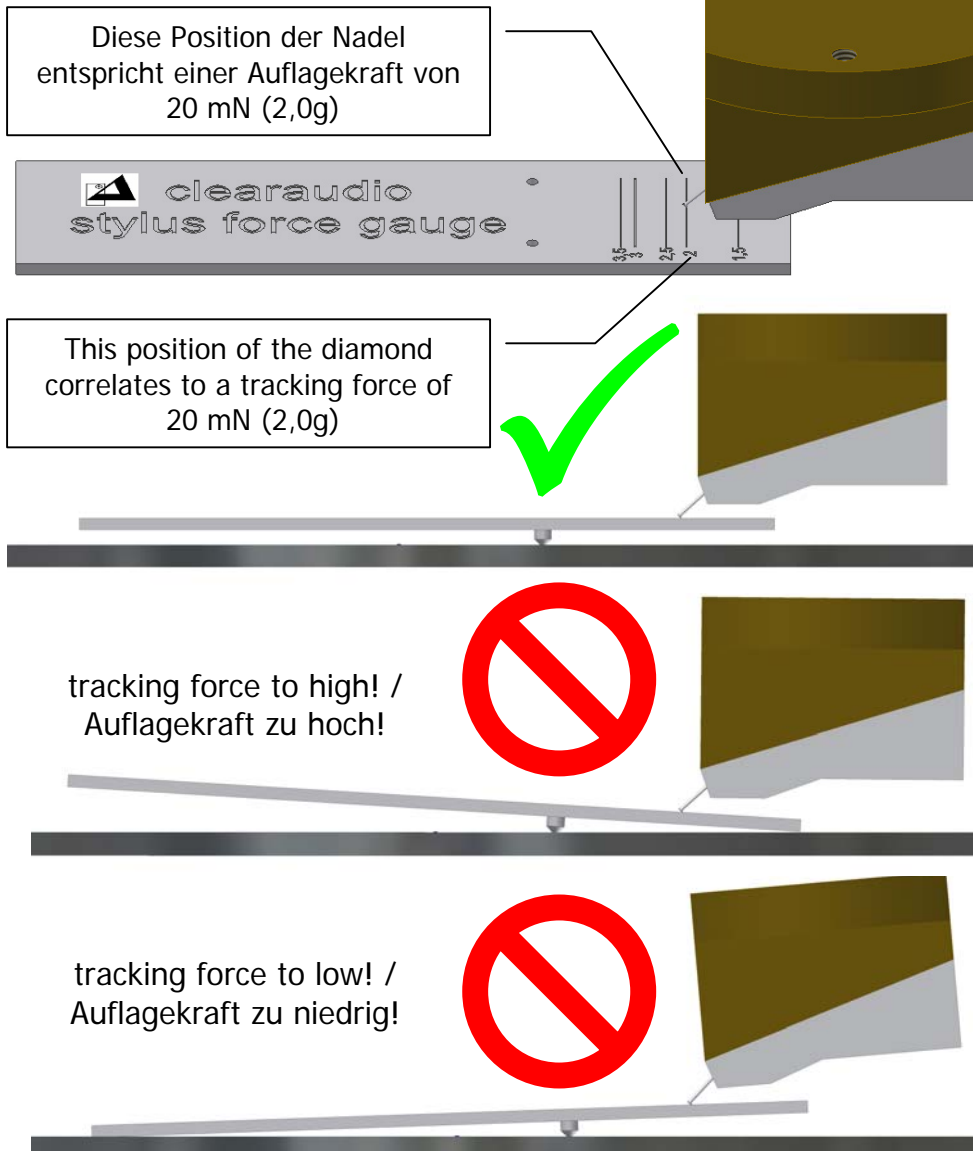

Loving music

clearaudio smart gauge

Spardorfer Str. 150 ● D-91054 Erlangen ● Tel./Phone +49(0) 1805/059595
www.clearaudio.de ● info@clearaudio.de